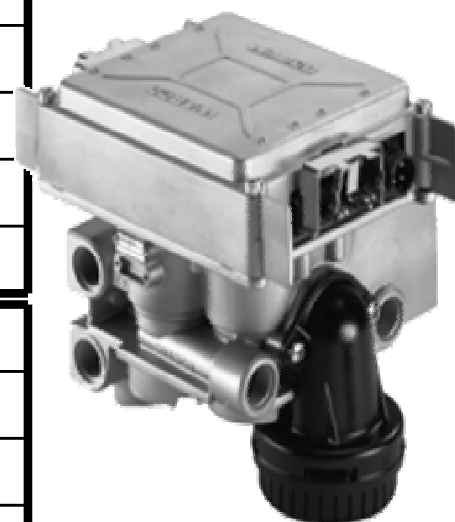

MB.07.004	Modulator EBS axa spate
Producator	WABCO
Aplicatie	4x2
Predecesor	480 103 xxx / xxx / xxx 0
Cod OE	000 429 xx xx

MB.07.005	Modulator EBS axa spate
Producator	WABCO
Aplicatie	6x2, 6x4, 8x4
Predecesor	480 103 xxx 0, 480 103 xxx 0