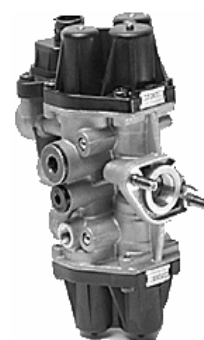

Mercedes-Benz

ACTROS AXOR

EURO DEALER PARTS

MB.07.001	Regulator (supapa uscator aer)
Producator	WABCO
Aplicatie	Actros, Axor
Predecesor	932 400 xxx / xxx / xxx / xxx 0
Succesor	932 400 xxx 0
Caracteristici	cu incalzire

MB.07.002	Supapa cu 4 cai
Producator	WABCO
Aplicatie	Actros, Axor, Atego
Cod OE	003 431 xx xx, 003 431 xx xx
Inclus in	APU 932 500 xxx / xxx / xxx / xxx 0
Caracteristici	presiunea max. de operare 13 bar

MB.07.003	Cilindru servoambreiaj
Producator	WABCO
Cod OE	000 254 xx xx
Caracteristici	φ102, cursa 85, forta transmisa 6200N, cu senzor

MB.07.004	Modulator EBS axa spate
Producator	WABCO
Aplicatie	4x2
Predecesor	480 103 xxx / xxx / xxx 0
Cod OE	000 429 xx xx

MB.07.005	Modulator EBS axa spate
Producator	WABCO
Aplicatie	6x2, 6x4, 8x4
Predecesor	480 103 xxx 0, 480 103 xxx 0

Mercedes-Benz

ACTROS AXOR

EURO DEALER PARTS

MB.07.006	Traductor intensitate franare
Producator	WABCO
Aplicatie	Mercedes
Cod OE	004 431 xx xx
Observatii	fara filtru