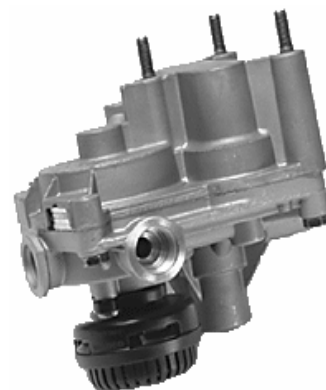

Mercedes-Benz

ACTROS AXOR

EURO DEALER PARTS

MB.07.001	Regulator (supapa uscator aer)
Producator	WABCO
Aplicatie	Actros, Axor
Predecesor	932 400 xxx / xxx / xxx / xxx 0
Succesor	932 400 xxx 0
Caracteristici	cu incalzire

MB.07.003	Cilindru servoambreiaj
Producator	WABCO
Cod OE	000 254 xx xx
Caracteristici	φ102, cursa 85, forta transmisa 6200N, cu senzor

MB.07.004	Modulator EBS axa spate
Producator	WABCO
Aplicatie	4x2
Predecesor	480 103 xxx / xxx / xxx 0
Cod OE	000 429 xx xx

MB.07.005	Modulator EBS axa spate
Producator	WABCO
Aplicatie	6x2, 6x4, 8x4
Predecesor	480 103 xxx 0, 480 103 xxx 0

Mercedes-Benz

ACTROS AXOR

EURO DEALER PARTS

MB.07.006	Traductor intensitate franare
Producator	WABCO
Aplicatie	Mercedes
Cod OE	004 431 xx xx
Observatii	fara filtru

MB.07.007	Supapa releu proportionala
Producator	WABCO
Aplicatie	Mercedes cu exceptia 8x4
Cod OE	005 429 xx xx
Predecesor	480 202 xxx 0
Caracteristici	cu amortizor de zgomot

MB.07.008	Supapa releu
Producator	WABCO
Alta aplicatie	MAN
Cod OE	MB 004 429 xx xx, MAN 81.52101-xxxx
Echivalenta	Knorr 0481xxxxxxx000
Predecesor	973 006 xxx 0